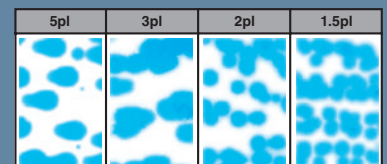

Bis zu
1.5pl

Tröpfchengröße

At your side.
brother®

Brother DCP-770CW

Allroundlösung der Business-Klasse mit integriertem LAN-/WLAN-DCP-Server

Anspruchsvolle Heimanwender und kleine Büros finden im Brother DCP-770CW einen kompakten Teamplayer, der als Wireless-Modell viel Freiheit bei der Standortwahl erlaubt. Mit seiner hohen Geschwindigkeit, atemberaubender Farbbrillanz, vielfältigen Direkt-Funktionen wie Scannen auf USB-Stick oder randlosen Fotodirektdruck plus Face-Filter-Software wird er im Büroalltag und als Fotodrucker gleichermaßen begeistern.

Brand New Brilliance. Mit 1,5 pl Tröpfchengröße

Detailgenaue Bilder in atemberaubender Druckqualität. Dank der Drucktechnologie für extra kleine Tintentröpfchen kann das Brother DCP-770CW als Fotodrucker ähnliche Effekte erzielen, wie bei der Verwendung von teuren hell-magenta und hell-cyan Patronen. Die hohe Fotodruckqualität wird durch die kleine Tröpfchengröße auch ohne die fünfte und sechste Farbpatrone erreicht.

Farbdrucker

Farbkopierer

Farbscanner

Fotodirektdruck

Schnell, hochklassig und flexibel

Mit bis zu 25 Seiten/Min. in Farbe und 30 Seiten/Min. in Schwarzweiß, einer Auflösung von bis zu 6.000 dpi, einer 100 Blatt Papierkassette sowie einer 20 Blatt Fotopapierkassette brilliert das Brother DCP-770CW als kompakte, schnelle Druckerlösung am Büro-Schreibtisch. Im Fotodirektdruck können Bilder ohne PC von der Speicherkarte, vom USB-Stick oder via PictBridge von der Digitalkamera randlos gedruckt werden. Die Bildvorschau im großzügigen 3,3" LCD-Farbdisplay hilft Papier, Tinte und somit Kosten zu sparen. Dank seines mitgelieferten USB-Kabels ist das Gerät – ohne Mehrkosten für Sie – sofort startbereit.