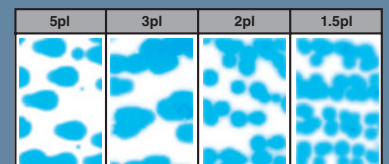

Fotodirektdruck

Bis zu
1.5pt
Tröpfchengröße

At your side.
brother®

Brother DCP-150C

Kompakter Multifunktionsdrucker
mit Speicherkarten-Station

Das anwenderfreundliche Multifunktionsgerät für die ganze Familie oder das Home-Office. Das Brother DCP-150C ist die Kompaktlösung zum Drucken, Kopieren und Scannen, sogar direkt auf den USB-Stick. Mit Fotodirektdruck von USB-Stick, Digitalkamera und Speicherkarte verbunden mit Face-Filter-Software überzeugt es auch als leicht zu bedienender Fotodrucker mit Farbbrillanz bis ins Detail.

Brand New Brilliance. Mit 1,5 pl Tröpfchengröße

Detailgenaue Bilder in atemberaubender Druckqualität. Dank der Drucktechnologie für extra kleine Tintentröpfchen kann das Brother DCP-150C als Fotodrucker ähnliche Effekte erzielen, wie bei der Verwendung von teuren hell-magenta und hell-cyan Patronen. Die hohe Fotodruckqualität wird durch die kleine Tröpfchengröße auch ohne die fünfte und sechste Farbpatrone erreicht.